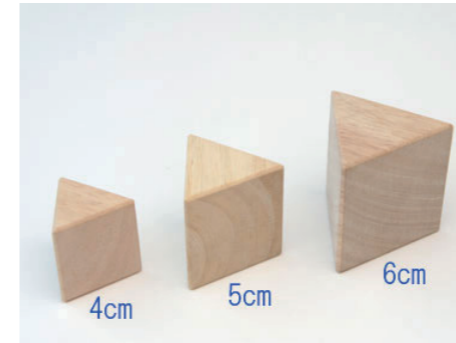

# つみき 単品

品番 009/010/011  
立方体 6cm/5cm/4cm  
400円/240円/120円(税込)  
材質：ゴムノキ、ブナ(4cm)  
対象年齢：1歳半(18ヶ月)以上

品番 012/013/014  
球 6cm/5cm/4cm  
400円/240円/120円(税込)  
材質：ゴムノキ  
対象年齢：1歳半(18ヶ月)以上  
※4cmは3歳以上

品番 015/016/017  
円柱 6cm/5cm/4cm  
400円/240円/120円(税込)  
材質：ゴムノキ  
対象年齢：1歳半(18ヶ月)以上