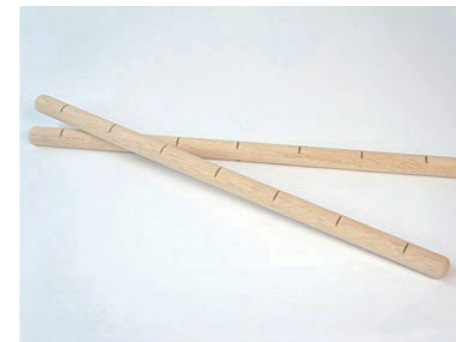

品番 027
棒/STICK 36cm
200円(税込)/本
材質：ゴムノキ
対象年齢：1歳半(18ヶ月)以上