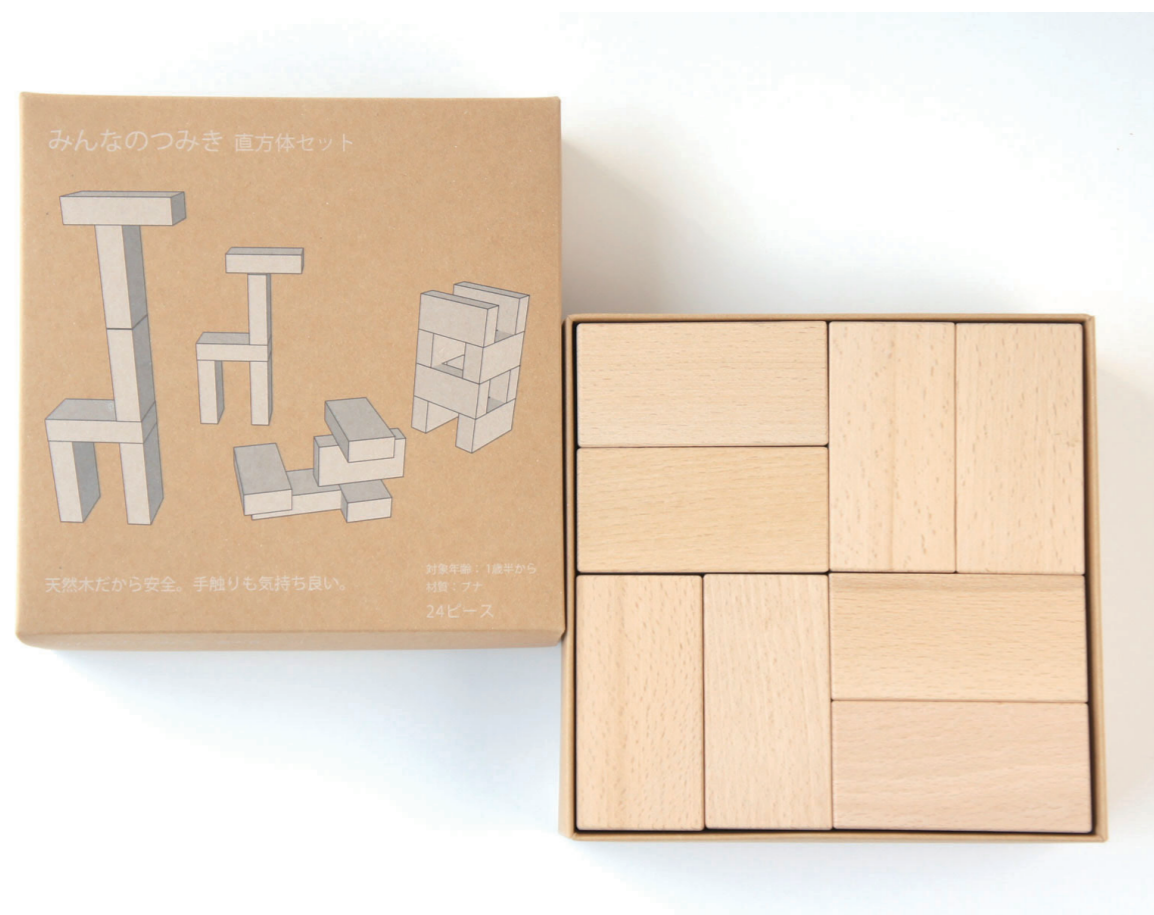

# みんなのつみき 6cm セット

存在感のある大きなつみき

品番 204 (ST 製品)

みんなのつみき 6cm セット  
5,040 円 (税込)

商品構成：28 ピース  
材質：ゴムノキ  
対象年齢：1 歳半 (18 ヶ月) 以上

みんなのつみき 6cm セット

セット内容

- |                          |   |
|--------------------------|---|
| 1. 立方体 (6x6x6cm) : 4 個   | 5. つみきプレート / 正方形 (4x4x1cm) : 6 個 (うち 2 個はくぼみ付き) |
| 2. 円柱 (直径 6x6cm) : 4 個   | 6. つみきプレート / 円形 (直径 4x1cm) : 6 個 (うち 2 個はくぼみ付き) |
| 3. 球 (直径 6cm) : 4 個      | 計 28 ピース  |
| 4. 正三角柱 (一辺 6x6cm) : 4 個 |   |

# みんなのつみき 直方体 セット

つみきの基本形状のセット

品番 207 (ST 製品)

みんなのつみき 直方体セット  
3,780 円 (税込)

商品構成：24 ピース  
材質：ブナ  
対象年齢：1 歳半 (18 ヶ月) 以上